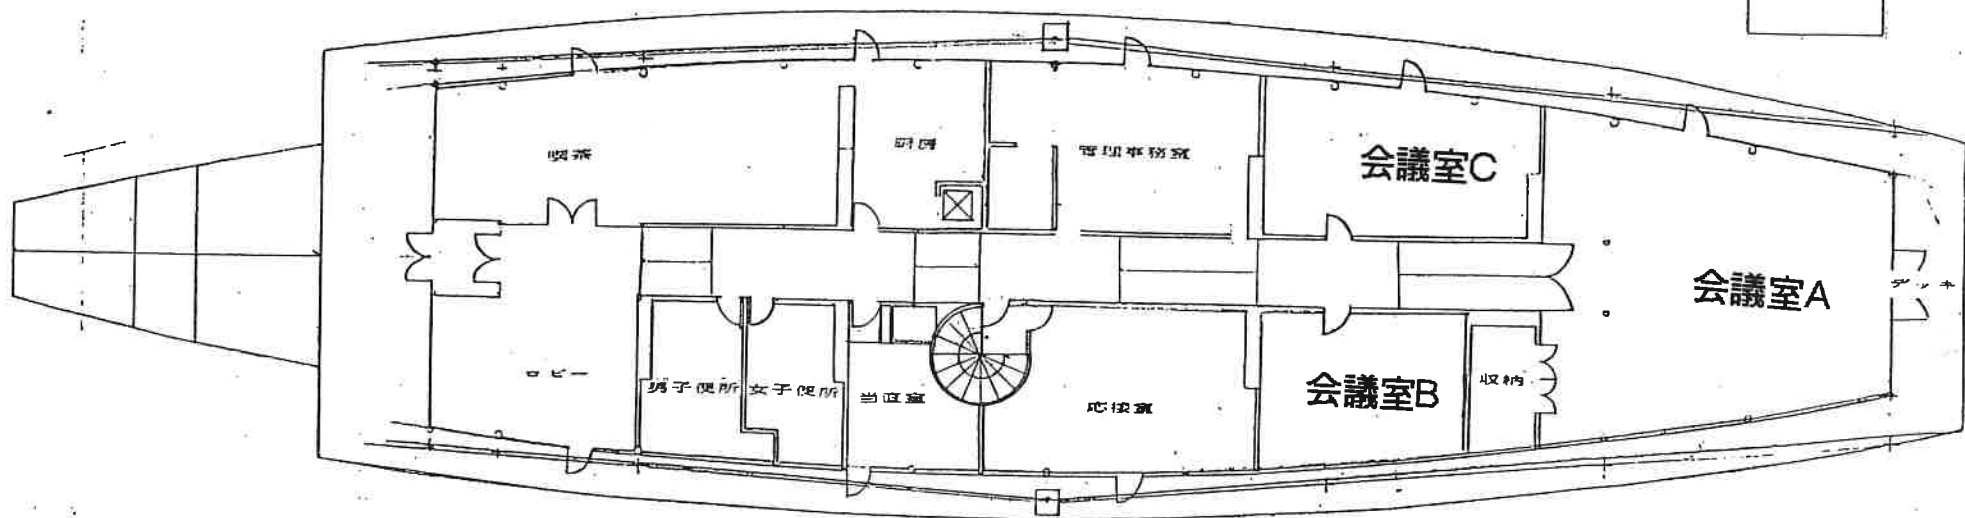

牛窓ヨットハーバークラブハウス平面図

1:200

海側

2 F 平面図

1 F 平面図