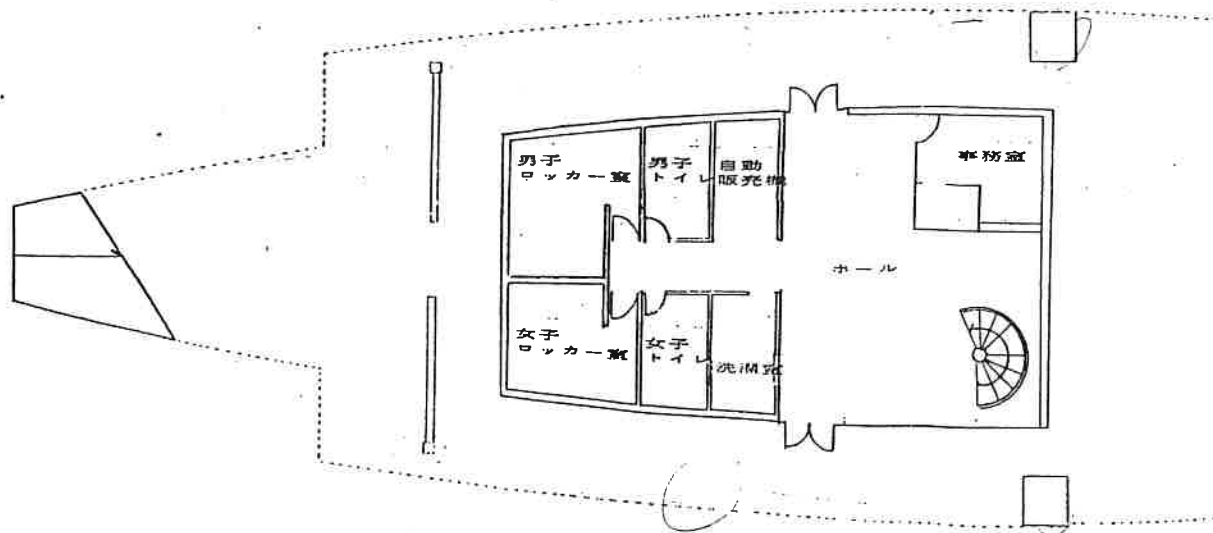

牛窓ヨットハーバークラブハウス平面図

1:200

海側

2 F 平面図

1 F 平面図